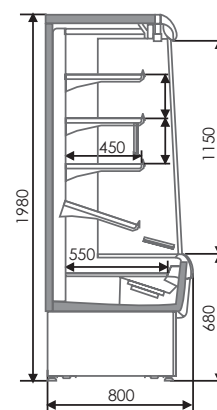

На заказ - окраска наружных панелей в нестандартный цвет

Чертеж **СВИТЯЗЬ**

Сечение любой модели горок холодильных СВИТЯЗЬ Q

Технические характеристики **СВИТЯЗЬ**

Модель	Габаритные размеры (ДхШхВ), мм	Площадь выкладки, м ²	Полезный объем, м ³	Средняя потребляемая электроэнергия в сутки, кВт/ч	Масса нетто, кг	Габариты в упаковке, (ДхШхВ) мм
Горки холодильные СВИТЯЗЬ ВС (0...+7°C)						
 СВИТЯЗЬ 120 ВС	1300x800x1980	2,6	0,67	18,0	195	1500x1000x2185
СВИТЯЗЬ 180 ВС	1900x800x1980	3,8	1,00	29,6	235	2100x1000x2185