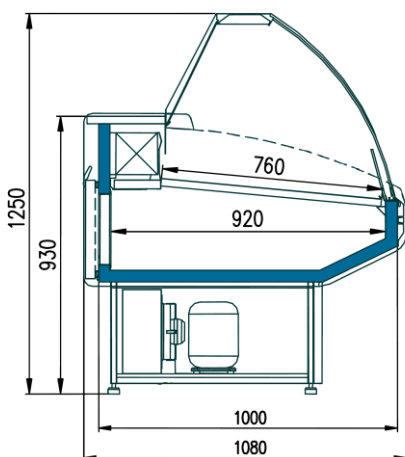

СТАНДАРТНОЕ ЦВЕТОВОЕ ИСПОЛНЕНИЕ

красное пламя RAL 3000 (склад) легкий синий RAL 5012
снежный белый RAL 9016 и черный RAL 9005 (новинка)

	Двина CS 120 ВСн	Двина CS 150 ВСн	Двина CS 180 ВСн
Возможность монтажа в линию	Да		
Температурный режим, °C	-6...+6		
Электропотребление, кВт/сут.	7,40	8,91	15,12
Холодопроизводительность, Вт	405	455	610
Экспозиционная охлаждаемая площадь, м ²	0,90	1,13	1,36
Полезный объем, м ³	0,42	0,53	0,63
Длина, мм	1300	1600	1900
Ширина, мм	1080	1080	1080
Высота, мм	1250	1250	1250
	55 399 р.*	62 097 р.*	70 609 р.*