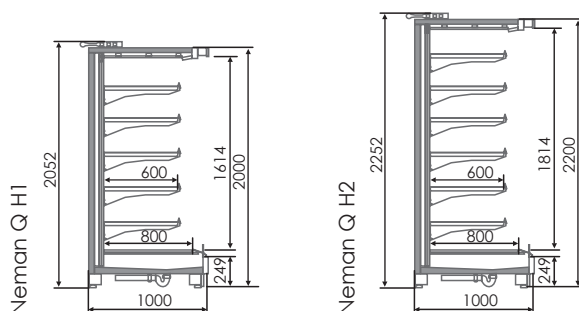

## Технические характеристики NEMAN Q

Модель	Габаритные размеры (ДхШхВ), мм	Площадь выкладки, м <sup>2</sup>	Полезный объем, м <sup>3</sup>	Средняя потребляемая электроэнергия в сутки, кВт/ч	Масса нетто, кг	Габариты в упаковке, (ДхШхВ) мм	
<b>Горки холодильные Neman Q H1 TN (+1...+7°C)</b>							
	NEMAN Q H1 125 TN	1250x1000x2000	4,75	1,21	1,70	175	1370x1200x2200
	NEMAN Q H1 188 TN	1875x1000x2000	7,13	1,81	2,55	260	2000x1200x2200
	NEMAN Q H1 250 TN	2500x1000x2000	9,50	2,42	3,40	330	2630x1200x2200
	NEMAN Q H1 375 TN	3750x1000x2000	14,25	3,62	5,10	485	3870x1200x2200
<b>Горки холодильные Neman Q H1 TN SG (+1...+7°C)</b>							
	NEMAN Q H1 125 TN SG	1250x1000x2000	4,75	1,21	1,70	210	1370x1200x2200
	NEMAN Q H1 188 TN SG	1875x1000x2000	7,13	1,81	2,55	310	2000x1200x2200
	NEMAN Q H1 250 TN SG	2500x1000x2000	9,50	2,42	3,40	400	2630x1200x2200
	NEMAN Q H1 375 TN SG	3750x1000x2000	14,25	3,62	5,10	585	3870x1200x2200
<b>Горки холодильные Neman Q H2 TN (+1...+7°C)</b>							
	NEMAN Q H2 125 TN	1250x1000x2200	5,50	1,36	1,70	187	1370x1200x2350
	NEMAN Q H2 188 TN	1875x1000x2200	8,25	2,04	2,55	280	2000x1200x2350
	NEMAN Q H2 250 TN	2500x1000x2200	11,00	2,72	3,40	355	2630x1200x2350
	NEMAN Q H2 375 TN	3750x1000x2200	16,50	4,07	5,10	520	3870x1200x2350
<b>Горки холодильные Neman Q H2 TN SG (+1...+7°C)</b>							
	NEMAN Q H2 125 TN SG	1250x1000x2200	5,50	1,36	1,70	227	1370x1200x2350
	NEMAN Q H2 188 TN SG	1875x1000x2200	8,25	2,04	2,55	330	2000x1200x2350
	NEMAN Q H2 250 TN SG	2500x1000x2200	11,00	2,72	3,40	435	2630x1200x2350
	NEMAN Q H2 375 TN SG	3750x1000x2200	16,50	4,07	5,10	630	3870x1200x2350