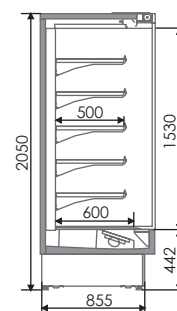

## Технические характеристики СВИТЯЗЬ Q CE

Модель	Габаритные размеры (ДхШхВ), мм	Площадь выкладки, м <sup>2</sup>	Полезный объем, м <sup>3</sup>	Средняя потребляемая электроэнергия в сутки, кВт/ч	Масса нетто, кг	Габариты в упаковке, (ДхШхВ) мм	
<b>Свитязь Q BC CE (без дверей) (+1...+10°C)</b>							
	СВИТЯЗЬ Q 100 BC CE	1080x850x2050	3,10	0,84	18,0	300	1250x1100x2200
	СВИТЯЗЬ Q 120 BC CE	1280x850x2050	3,72	1,00	18,0	350	1450x1100x2200
	СВИТЯЗЬ Q 150 BC CE	1580x850x2050	4,65	1,26	23,8	400	1750x1100x2200
	СВИТЯЗЬ Q 180 BC CE	1880x850x2050	5,58	1,51	29,6	450	2050x1100x2200