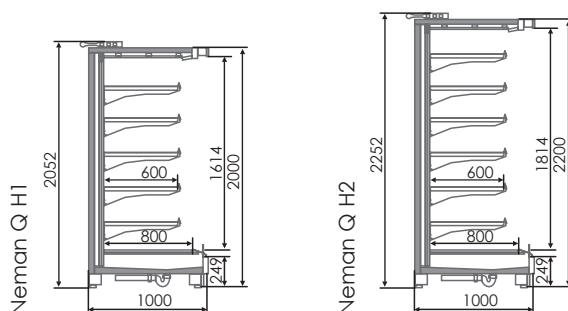

Стандартная комплектация NEMAN Q

- Навесные полки
- Ценникодержатели
- Верхняя подсветка
- Ночные шторы
- ТРВ
- ТЭНы
- Зеркальный фриз
- стеклянные двери

Стандартные цветовые решения NEMAN Q

ЦВЕТОВЫЕ РЕШЕНИЯ

Стандартные цвета съемной панели:

□ RAL 9016, ■ RAL 7011

На заказ - окраска наружных панелей в нестандартный цвет

Чертежи NEMAN Q

Технические характеристики NEMAN Q

Модель	Габаритные размеры (ДхШхВ), мм	Площадь выкладки, м²	Полезный объем, м³	Средняя потребляемая электроэнергия в сутки, кВт/ч	Масса нетто, кг	Габариты в упаковке, (ДхШхВ) мм	
Горки холодильные Neman Q H1 TN (+1...+7°C)							
	NEMAN Q H1 125 TN	1250x1000x2000	4,75	1,21	1,70	175	1370x1200x2200
	NEMAN Q H1 188 TN	1875x1000x2000	7,13	1,81	2,55	260	2000x1200x2200
	NEMAN Q H1 250 TN	2500x1000x2000	9,50	2,42	3,40	330	2630x1200x2200
	NEMAN Q H1 375 TN	3750x1000x2000	14,25	3,62	5,10	485	3870x1200x2200
Горки холодильные Neman Q H1 TN SG (+1...+7°C)							
	NEMAN Q H1 125 TN SG	1250x1000x2000	4,75	1,21	1,70	210	1370x1200x2200
	NEMAN Q H1 188 TN SG	1875x1000x2000	7,13	1,81	2,55	310	2000x1200x2200
	NEMAN Q H1 250 TN SG	2500x1000x2000	9,50	2,42	3,40	400	2630x1200x2200
	NEMAN Q H1 375 TN SG	3750x1000x2000	14,25	3,62	5,10	585	3870x1200x2200
Горки холодильные Neman Q H2 TN (+1...+7°C)							
	NEMAN Q H2 125 TN	1250x1000x2200	5,50	1,36	1,70	187	1370x1200x2350
	NEMAN Q H2 188 TN	1875x1000x2200	8,25	2,04	2,55	280	2000x1200x2350
	NEMAN Q H2 250 TN	2500x1000x2200	11,00	2,72	3,40	355	2630x1200x2350
	NEMAN Q H2 375 TN	3750x1000x2200	16,50	4,07	5,10	520	3870x1200x2350
Горки холодильные Neman Q H2 TN SG (+1...+7°C)							
	NEMAN Q H2 125 TN SG	1250x1000x2200	5,50	1,36	1,70	227	1370x1200x2350
	NEMAN Q H2 188 TN SG	1875x1000x2200	8,25	2,04	2,55	330	2000x1200x2350
	NEMAN Q H2 250 TN SG	2500x1000x2200	11,00	2,72	3,40	435	2630x1200x2350
	NEMAN Q H2 375 TN SG	3750x1000x2200	16,50	4,07	5,10	630	3870x1200x2350

* без стеклянных дверей

** с дверьми из шестимиллиметрового закаленного стекла с низкоэмиссионным твердым покрытием