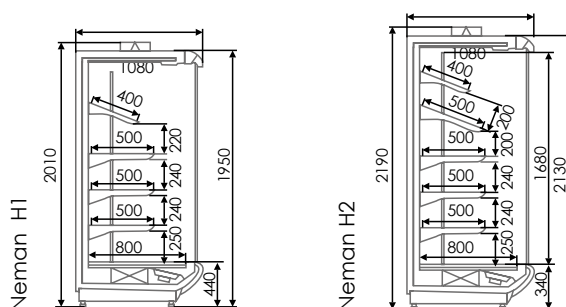

## Технические характеристики NEMAN

Модель	Габаритные размеры (ДхШхВ), мм	Площадь выкладки, м <sup>2</sup>	Полезный объем, м <sup>3</sup>	Средняя потребляемая электроэнергия в сутки, кВт/ч	Масса нетто, кг	Габариты в упаковке, (ДхШхВ) мм	
<b>Горки холодильные Neman H1 TN (0...+7°C)*</b>							
	NEMAN H1 125 TN	1250x1080x2010	3,96	0,64	3,30	250	1370x1200x2200
	NEMAN H1 188 TN	1875x1080x2010	4,98	0,97	5,30	415	2000x1200x2200
	NEMAN H1 250 TN	2500x1080x2010	6,63	1,29	6,70	485	2630x1200x2200
	NEMAN H1 375 TN	3750x1080x2010	9,94	1,93	10,90	656	3870x1200x2200
<b>Горки холодильные Neman H2 TN (0...+7°C)*</b>							
	NEMAN H2 125 TN	1250x1080x2190	3,96	0,74	3,30	250	1370x1200x2350
	NEMAN H2 188 TN	1875x1080x2190	5,98	1,11	5,30	415	2000x1200x2350
	NEMAN H2 250 TN	2500x1080x2190	7,90	1,47	6,70	485	2630x1200x2350
	NEMAN H2 375 TN	3750x1080x2190	11,9	2,23	10,90	656	3870x1200x2350
<b>Горки холодильные Neman H2 TN SG (-2...+7°C)**</b>							
	NEMAN H2 125 TM SG	1250x1080x2190	3,96	0,74	12,60	275	1370x1200x2350
	NEMAN H2 188 TM SG	1875x1080x2190	5,98	1,11	12,60	455	2000x1200x2350
	NEMAN H2 250 TM SG	2500x1080x2190	7,90	1,47	20,70	535	2630x1200x2350
	NEMAN H2 375 TM SG	3750x1080x2190	11,9	2,23	20,70	735	3870x1200x2350