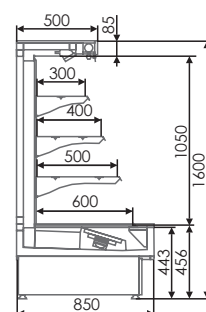

Технические характеристики **СВИТЯЗЬ SV**

Модель	Габаритные размеры (ДхШхВ), мм	Площадь выкладки, м ²	Полезный объем, м ³	Средняя потребляемая электроэнергия в сутки, кВт/ч	Масса нетто, кг	Габариты в упаковке, (ДхШхВ) мм
--------	--------------------------------	----------------------------------	--------------------------------	--	-----------------	---------------------------------

Свитязь Q BC (без дверей) (+1...+10°C)

СВИТЯЗЬ SV 100	1082x850x1600	1,8	0,48	15,63	210	1250X1050X1775
СВИТЯЗЬ SV 120	1282x850x1600	2,16	0,58	18,00	230	1450X1050X1775
СВИТЯЗЬ SV 150	1582x850x1600	2,7	0,72	20,48	260	1750X1050X1775
СВИТЯЗЬ SV 180	1882x850x1600	3,24	0,86	23,72	300	2050X1050X1775